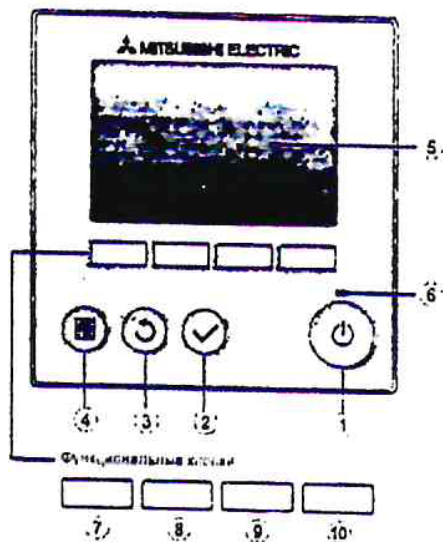

## GREEN CITY HOTEL

*В Гостинице работает система кондиционирования, с помощью пульта управления на стене Вы можете установить наиболее комфортный для Вас режим температуры.*

### Пиктограммы режима работы

### Основные операции

Нажмите кнопку 1 для включения/выключения устройства.

Нажмите кнопку 7 для перехода между режимами работы.

Нажмите кнопку 8 для понижения температуры.

Нажмите кнопку 9 для повышения температуры.

Нажмите кнопку 10 для изменения скорости вентилятора.

Нажмите кнопку 2 для сохранения настройки.

Нажмите кнопку 3 для возврата к предыдущему экрану.

Кнопка 4 – главное меню.

Кнопка 6 – индикатор ВКЛ/ВЫКЛ.